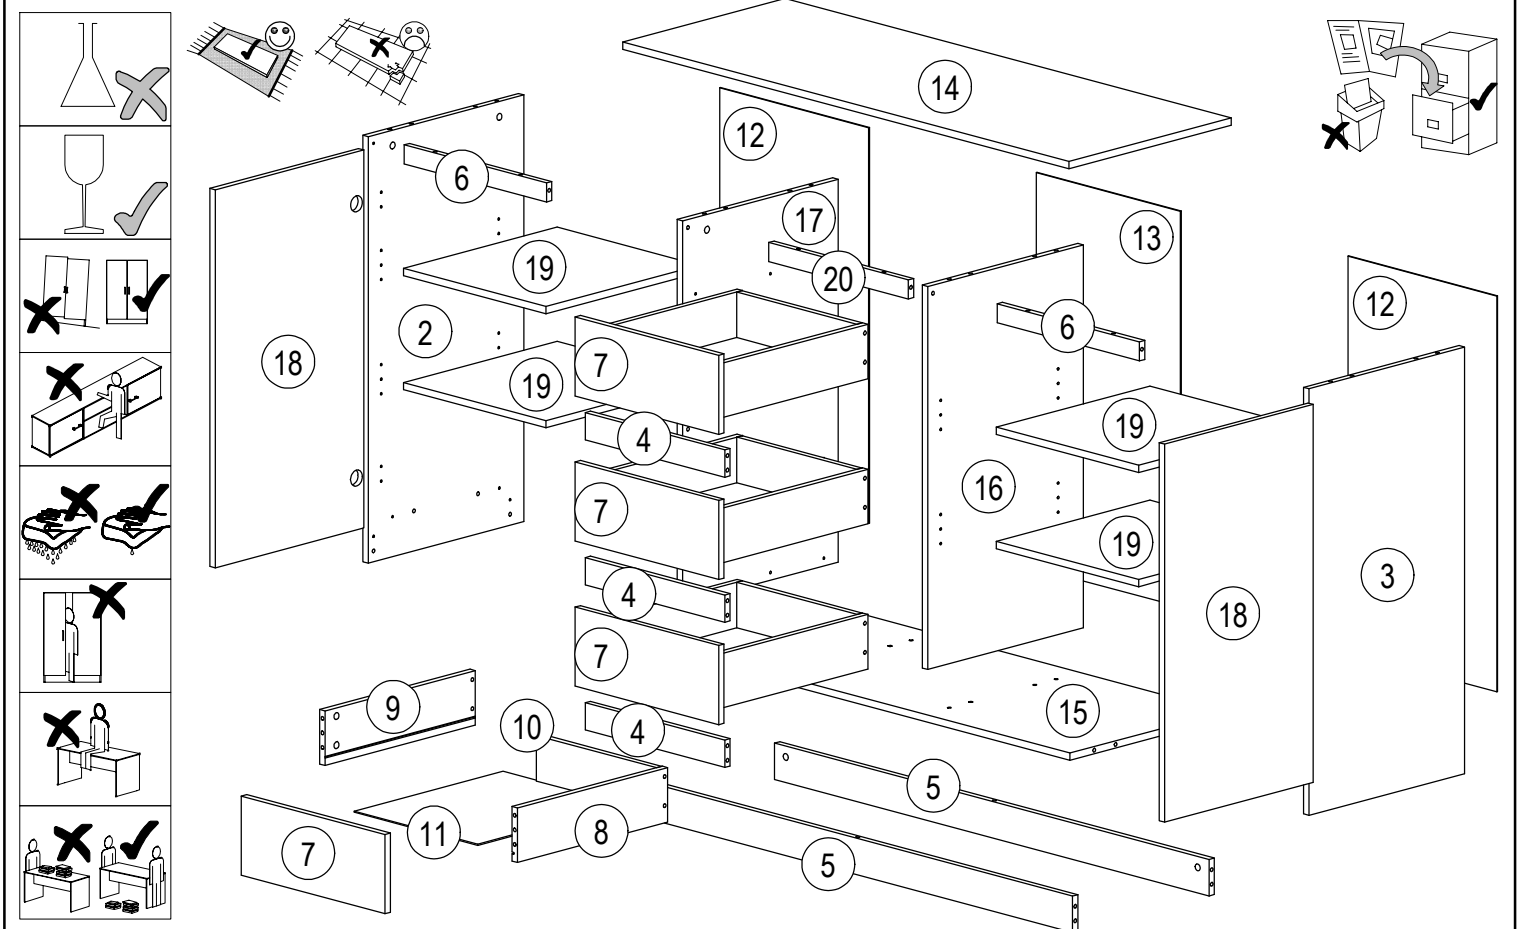

HANY NEW ABS 10

Art.-Nr.	281 064	↘	1336
	281 065	↗	954
	281 066	↘	490
			mm

1/8
vO

120min				4	PZ2, PZ1	≤ 0,5 kg	3m	600 mm
--------	--	--	--	---	----------	----------	----	--------

ID	ID	Part	QTY	Boxes
10202	②	938*466*16	1x	1/3
10203	③	938*466*16	1x	1/3
09644	④	418*60*16	3x	3/3
10204	⑤	1302*80*16	2x	2/3
10214	⑥	426*42*16	2x	3/3
17682	⑦	430*174*16	4x	3/3
01257	⑧	120*450*16	4x	2/3
01258	⑨	120*450*16	4x	2/3
09631	⑩	120*360*16	4x	2/3
01922	⑪	446*370*2,5	4x	3/3
08227	⑫	870*446*2,5	2x	3/3
10206	⑬	870*432*2,5	1x	3/3
17681	⑭	1336*486*16	1x	2/3
10208	⑮	1302*468*16	1x	2/3
10209	⑯	842*466*16	1x	1/3
10210	⑰	842*466*16	1x	1/3
17680	⑱	445*831*16	2x	3/3
10213	⑲	426*460*16	4x	1/3
09646	⑳	418*42*16	1x	3/3

	21102,00 A 50x	Ø1,6x20	22243,00 B 40x	Ø3,5x15	22300,00 C 20x	Ø7x50	22705,00 D 24x	Ø6,3x8	22800,01 E 1x		27000,00 F 48x	Ø8x30	30091,00 G 6x	50553,00 H 16x		70013,01 J 38x	Ø15x13
	70021,01 K 34x		35101,01 L 16x		70022,02 M 2x	24008,00 N 20x	36002,07 P 4x		36002,07 Q 4x		33004,00 R 4x	L=450mm	33004,00 S 4x	L=450mm	22236,00 T 20x	Ø2,5x16	

	M	2x		C	4x
		Ø7x50			